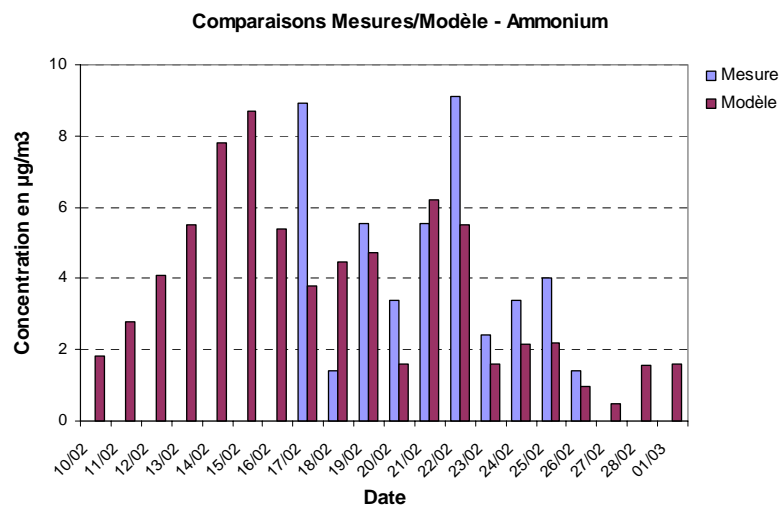

Annexe 7

Comparaisons Mesures/Modèle sur PRUNAY Février 2003

Comparaisons Mesures/Modèle sur PRUNAY Mars 2003

Comparaisons Mesures/Modèle - Nitrate

Comparaisons Mesures/Modèle - Ammonium

Comparaisons Mesures/Modèle - Sulfate

Comparaisons Mesures/Modèle sur Gennevilliers Février 2003

Comparaisons Mesures/Modèles - Nitrate

Comparaisons Mesures/Modèle - Ammonium

Comparaison Mesures/Modèle - Sulfate

Comparaisons Mesures/Modèle sur Gennevilliers Mars 2003

Comparaisons Mesures/Modèle - Nitrate

Comparaisons Mesures/Modèles - Ammonium

Comparaisons Mesures/Modèle - Sulfate