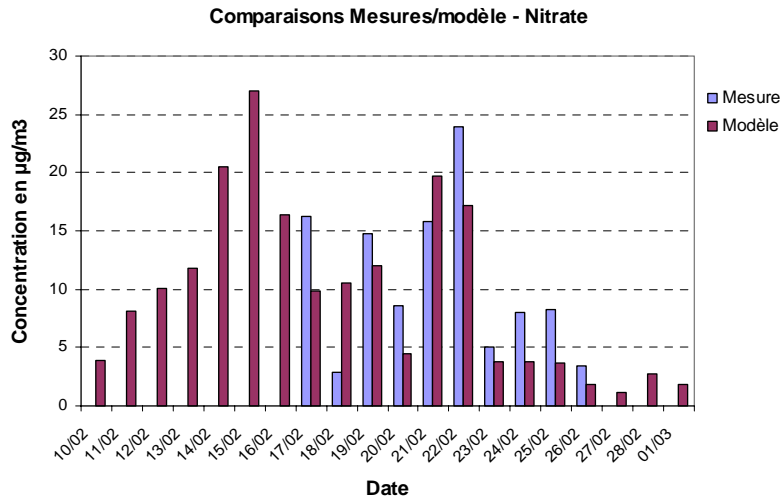

Annexe 7

Comparaisons Mesures/Modèle sur PRUNAY Février 2003

Comparaisons Mesures/Modèle sur PRUNAY Mars 2003

Comparaisons Mesures/Modèle - Nitrate

Comparaisons Mesures/Modèle - Ammonium

Comparaisons Mesures/Modèle - Sulfate

Comparaisons Mesures/Modèle sur Gennevilliers Février 2003

Comparaisons Mesures/Modèles - Nitrate

Comparaisons Mesures/Modèle - Ammonium

Comparaison Mesures/Modèle - Sulfate

Comparaisons Mesures/Modèle sur Gennevilliers Mars 2003