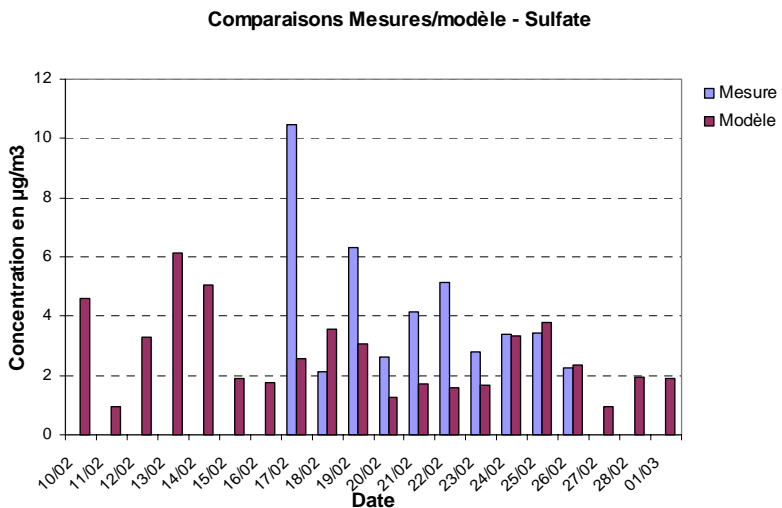

Annexe 7

Comparaisons Mesures/Modèle sur PRUNAY Février 2003

Comparaisons Mesures/Modèle sur PRUNAY Mars 2003

Comparaisons Mesures/Modèle - Nitrate

Comparaisons Mesures/Modèle - Ammonium

Comparaisons Mesures/Modèle - Sulfate

Comparaisons Mesures/Modèle sur Gennevilliers Février 2003

Comparaisons Mesures/Modèles - Nitrate

Comparaisons Mesures/Modèle - Ammonium

Comparaison Mesures/Modèle - Sulfate

Comparaisons Mesures/Modèle sur Gennevilliers Mars 2003

Comparaisons Mesures/Modèle - Nitrate

Comparaisons Mesures/Modèles - Ammonium

Comparaisons Mesures/Modèle - Sulfate