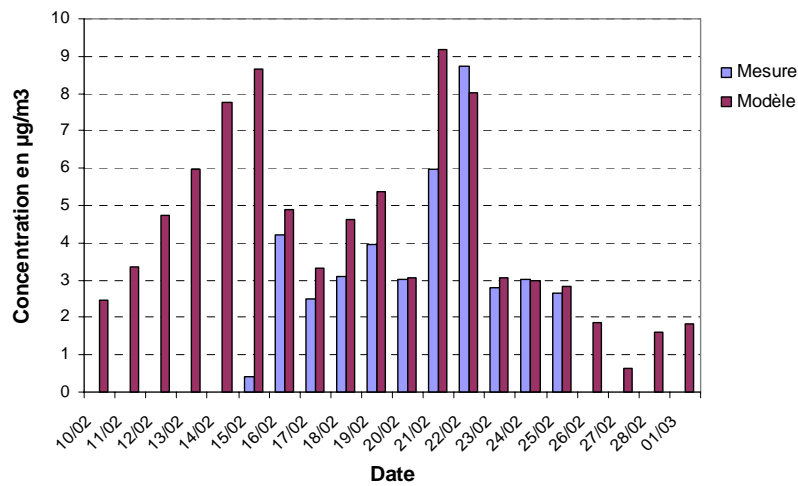

Annexe 7

Comparaisons Mesures/Modèle sur PRUNAY Février 2003

Comparaisons Mesures/Modèle sur PRUNAY Mars 2003

Comparaisons Mesures/Modèle - Nitrate

Comparaisons Mesures/Modèle - Ammonium

Comparaisons Mesures/Modèle - Sulfate

Comparaisons Mesures/Modèle sur Gennevilliers Février 2003

Comparaisons Mesures/Modèles - Nitrate

Comparaisons Mesures/Modèle - Ammonium

Comparaison Mesures/Modèle - Sulfate

Comparaisons Mesures/Modèle sur Gennevilliers Mars 2003

Comparaisons Mesures/Modèle - Nitrate

Comparaisons Mesures/Modèles - Ammonium

Comparaisons Mesures/Modèle - Sulfate