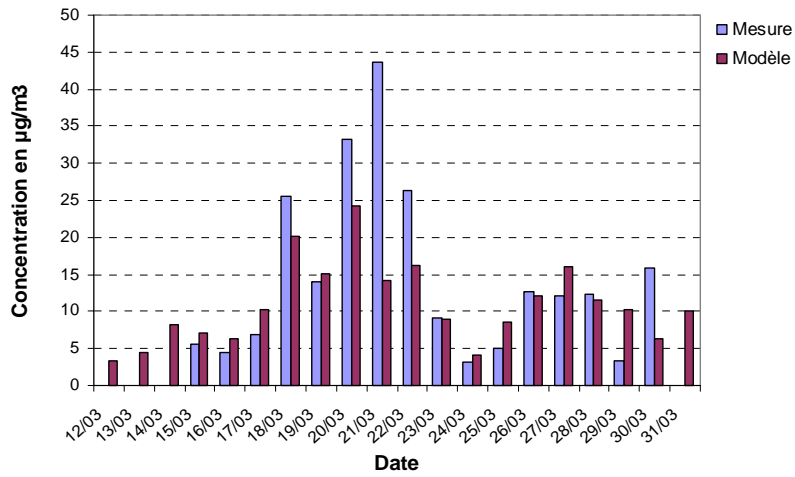

Annexe 7

Comparaisons Mesures/Modèle sur PRUNAY Février 2003

Comparaisons Mesures/Modèle sur PRUNAY Mars 2003

Comparaisons Mesures/Modèle - Nitrate

Comparaisons Mesures/Modèle - Ammonium

Comparaisons Mesures/Modèle - Sulfate

Comparaisons Mesures/Modèle sur Gennevilliers Février 2003

Comparaisons Mesures/Modèles - Nitrate

Comparaisons Mesures/Modèle - Ammonium

Comparaison Mesures/Modèle - Sulfate

Comparaisons Mesures/Modèle sur Gennevilliers Mars 2003