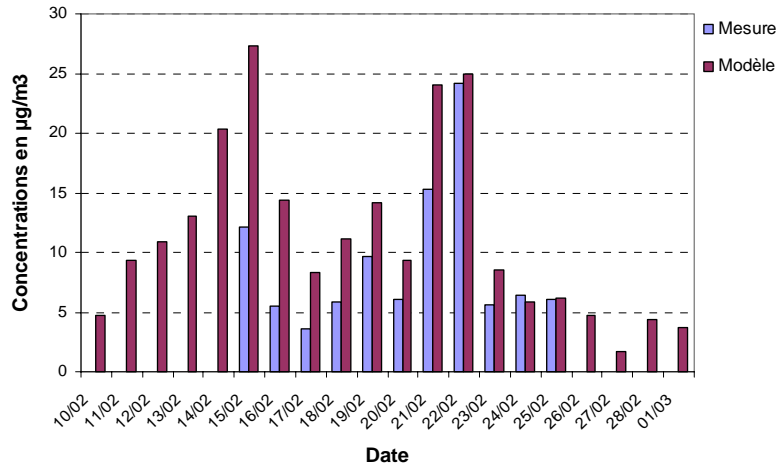

Annexe 7

Comparaisons Mesures/Modèle sur PRUNAY Février 2003

Comparaisons Mesures/Modèle sur PRUNAY Mars 2003

Comparaisons Mesures/Modèle - Nitrate

Comparaisons Mesures/Modèle - Ammonium

Comparaisons Mesures/Modèle - Sulfate

Comparaisons Mesures/Modèle sur Gennevilliers Février 2003

Comparaisons Mesures/Modèles - Nitrate

Comparaisons Mesures/Modèle - Ammonium

Comparaison Mesures/Modèle - Sulfate

Comparaisons Mesures/Modèle sur Gennevilliers Mars 2003