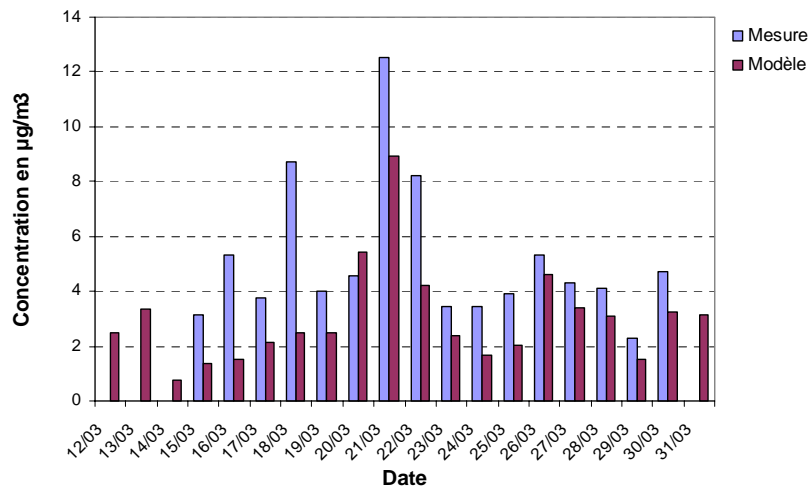

Annexe 7

Comparaisons Mesures/Modèle sur PRUNAY Février 2003

Comparaisons Mesures/Modèle sur PRUNAY Mars 2003

Comparaisons Mesures/Modèle - Nitrate

Comparaisons Mesures/Modèle - Ammonium

Comparaisons Mesures/Modèle - Sulfate

Comparaisons Mesures/Modèle sur Gennevilliers Février 2003

Comparaisons Mesures/Modèles - Nitrate

Comparaisons Mesures/Modèle - Ammonium

Comparaison Mesures/Modèle - Sulfate

Comparaisons Mesures/Modèle sur Gennevilliers Mars 2003