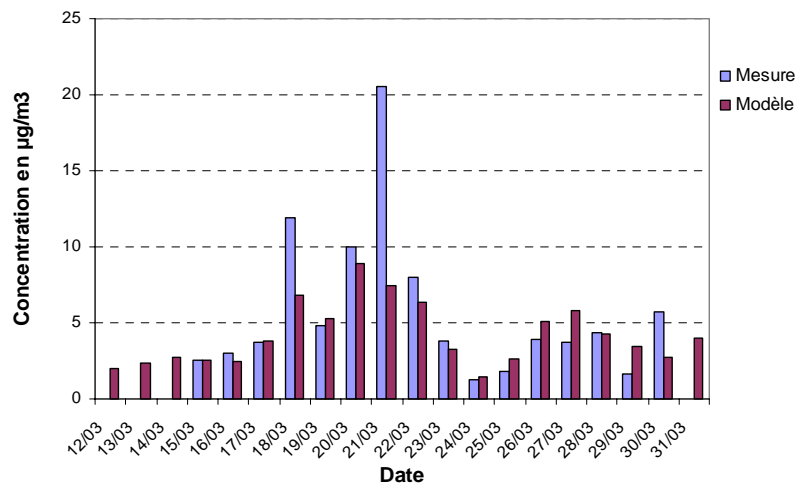

Annexe 7

Comparaisons Mesures/Modèle sur PRUNAY Février 2003

Comparaisons Mesures/Modèle sur PRUNAY Mars 2003

Comparaisons Mesures/Modèle - Nitrate

Comparaisons Mesures/Modèle - Ammonium

Comparaisons Mesures/Modèle - Sulfate

Comparaisons Mesures/Modèle sur Gennevilliers Février 2003

Comparaisons Mesures/Modèles - Nitrate

Comparaisons Mesures/Modèle - Ammonium

Comparaison Mesures/Modèle - Sulfate

Comparaisons Mesures/Modèle sur Gennevilliers Mars 2003