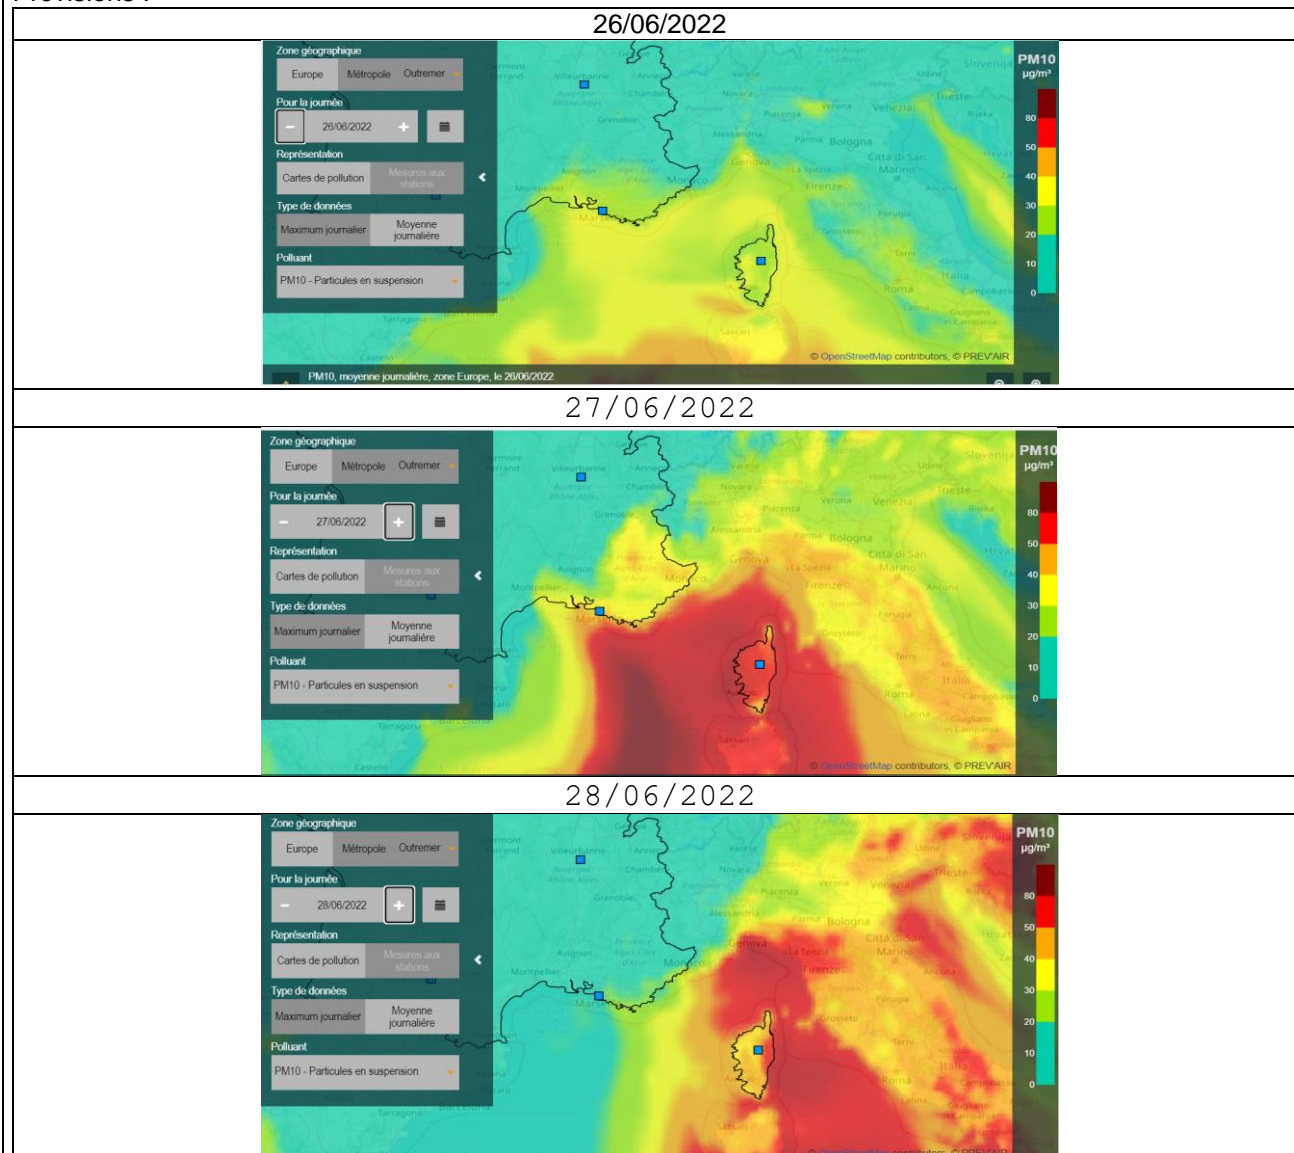

Prévisions :

Recommandations sanitaires et comportementales : Voir documents joints

Coordonnées Qualitair Corse :

Tél : 04 95 34 22 90 / 06 74 05 72 81
astreinte.qc@gmail.com
www.qualitaircorse.org

Coordonnées préfectures :

Corse-du-Sud : 04 95 11 12 13
pref-defense-protection-civile@corse-du-sud.gouv.fr

Haute-Corse : 04 95 34 50 00
pref-defense-protection-civile@haute-corse.gouv.fr

Prochain communiqué : Lundi 27/06/2022; 12h00