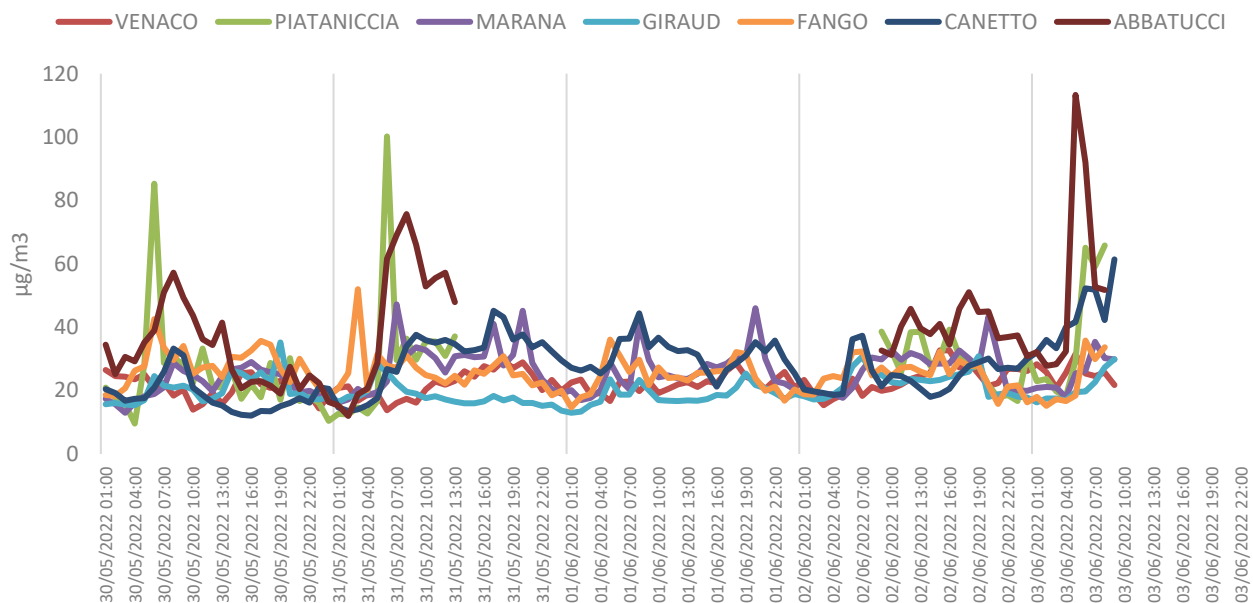

Communiqué du 03/06/2022; 12h00

<p>Polluant : Particules PM₁₀</p>	<p>Date du déclenchement de l'épisode : samedi 04/06/2022; 00h00</p>
<p>Carte des dépassements de seuil pour la journée du 03/06/2022</p> <p>Légende :</p> <ul style="list-style-type: none"> Pas de dépassement de seuil Dépassement du seuil d'information et de recommandation Dépassement persistant du seuil d'information et de recommandation Dépassement du seuil d'alerte  <p>Sources : Conception et création : Qualitair Corse Fond : Bdcarto@IGN</p>	<p>Carte des dépassements de seuil pour la journée du 04/06/2022</p> <p>Légende :</p> <ul style="list-style-type: none"> Pas de dépassement de seuil Dépassement du seuil d'information et de recommandation Dépassement persistant du seuil d'information et de recommandation Dépassement du seuil d'alerte  <p>Sources : Conception et création : Qualitair Corse Fond : Bdcarto@IGN</p>
<p>Description / Evolution et tendance :</p> <p>Les concentrations de PM₁₀ dans l'air sont soutenues depuis un peu plus d'une semaine et les prévisions indiquent une augmentation à partir de cette nuit. Le seuil d'information et de recommandation risque d'être dépassé demain samedi 4 juin. Une aggravation est à prévoir au cours du week-end. Le prochain communiqué précisera ces prévisions.</p> <p>Suivez les données sur notre site Internet.</p>	

Évolution des concentrations de PM10 - Semaine 22

Prévisions :

Recommandations sanitaires et comportementales : *Voir documents joints*

Coordonnées Qualitair Corse :

Tél : 06 88 17 50 83/ 06 74 05 72 81
astreinte.qc@gmail.com
www.qualitaircorse.org