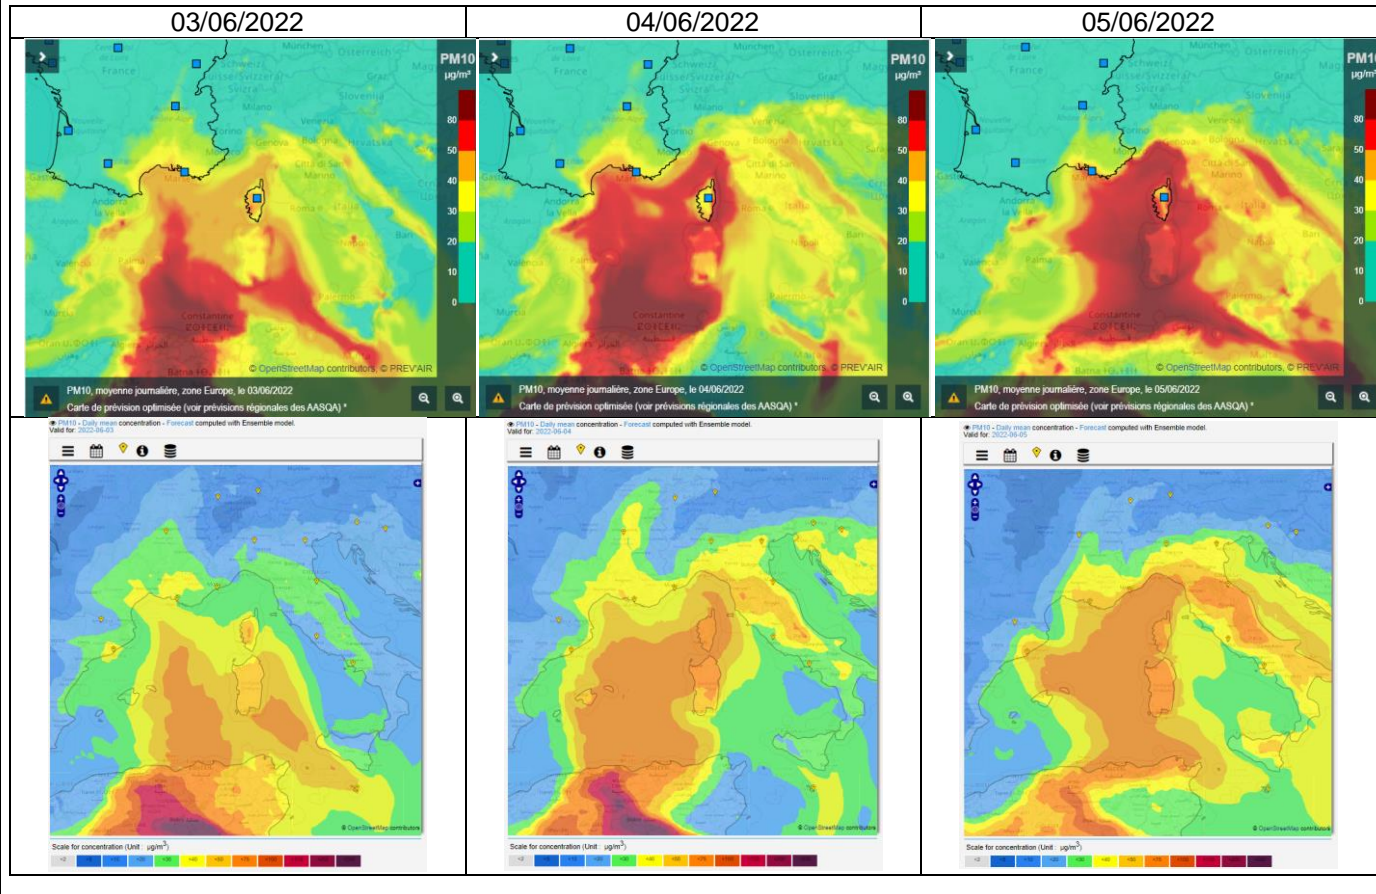

Prévisions :