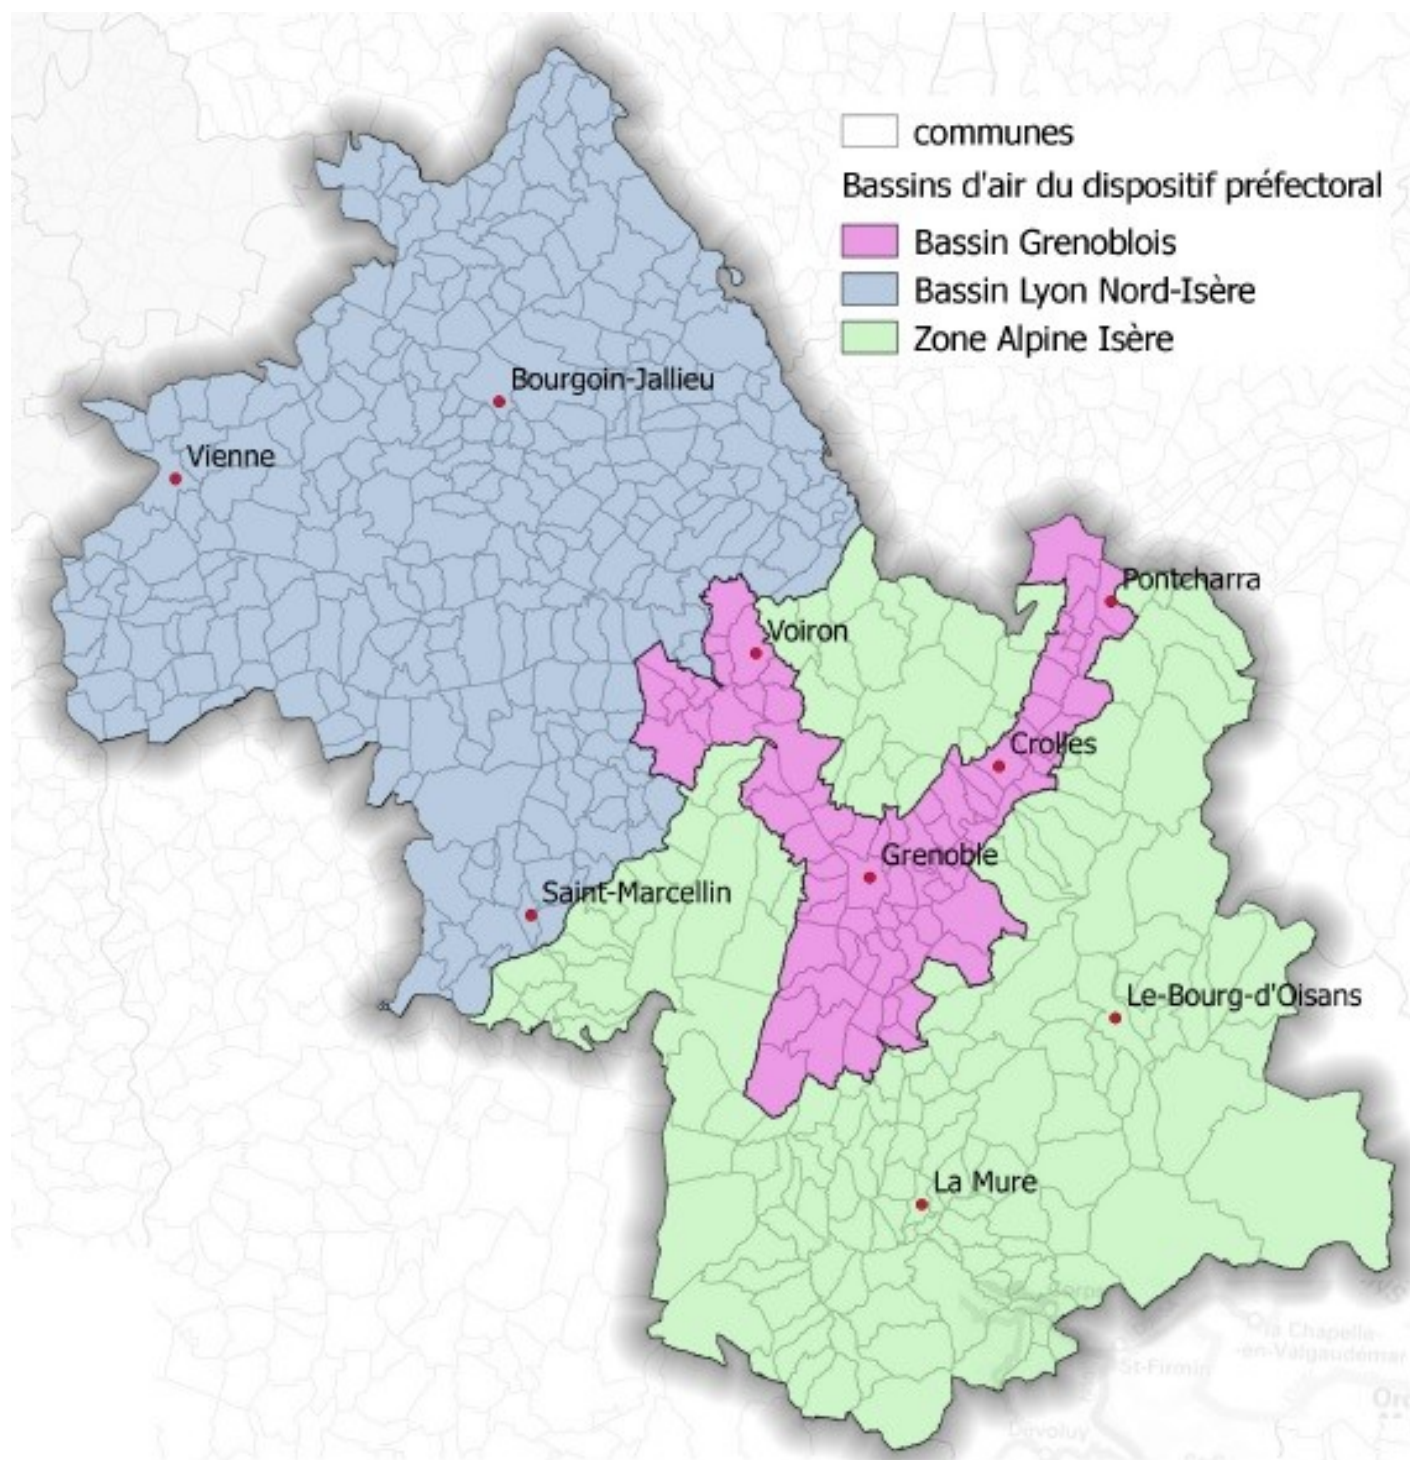

Carte des bassins d'air en Isère