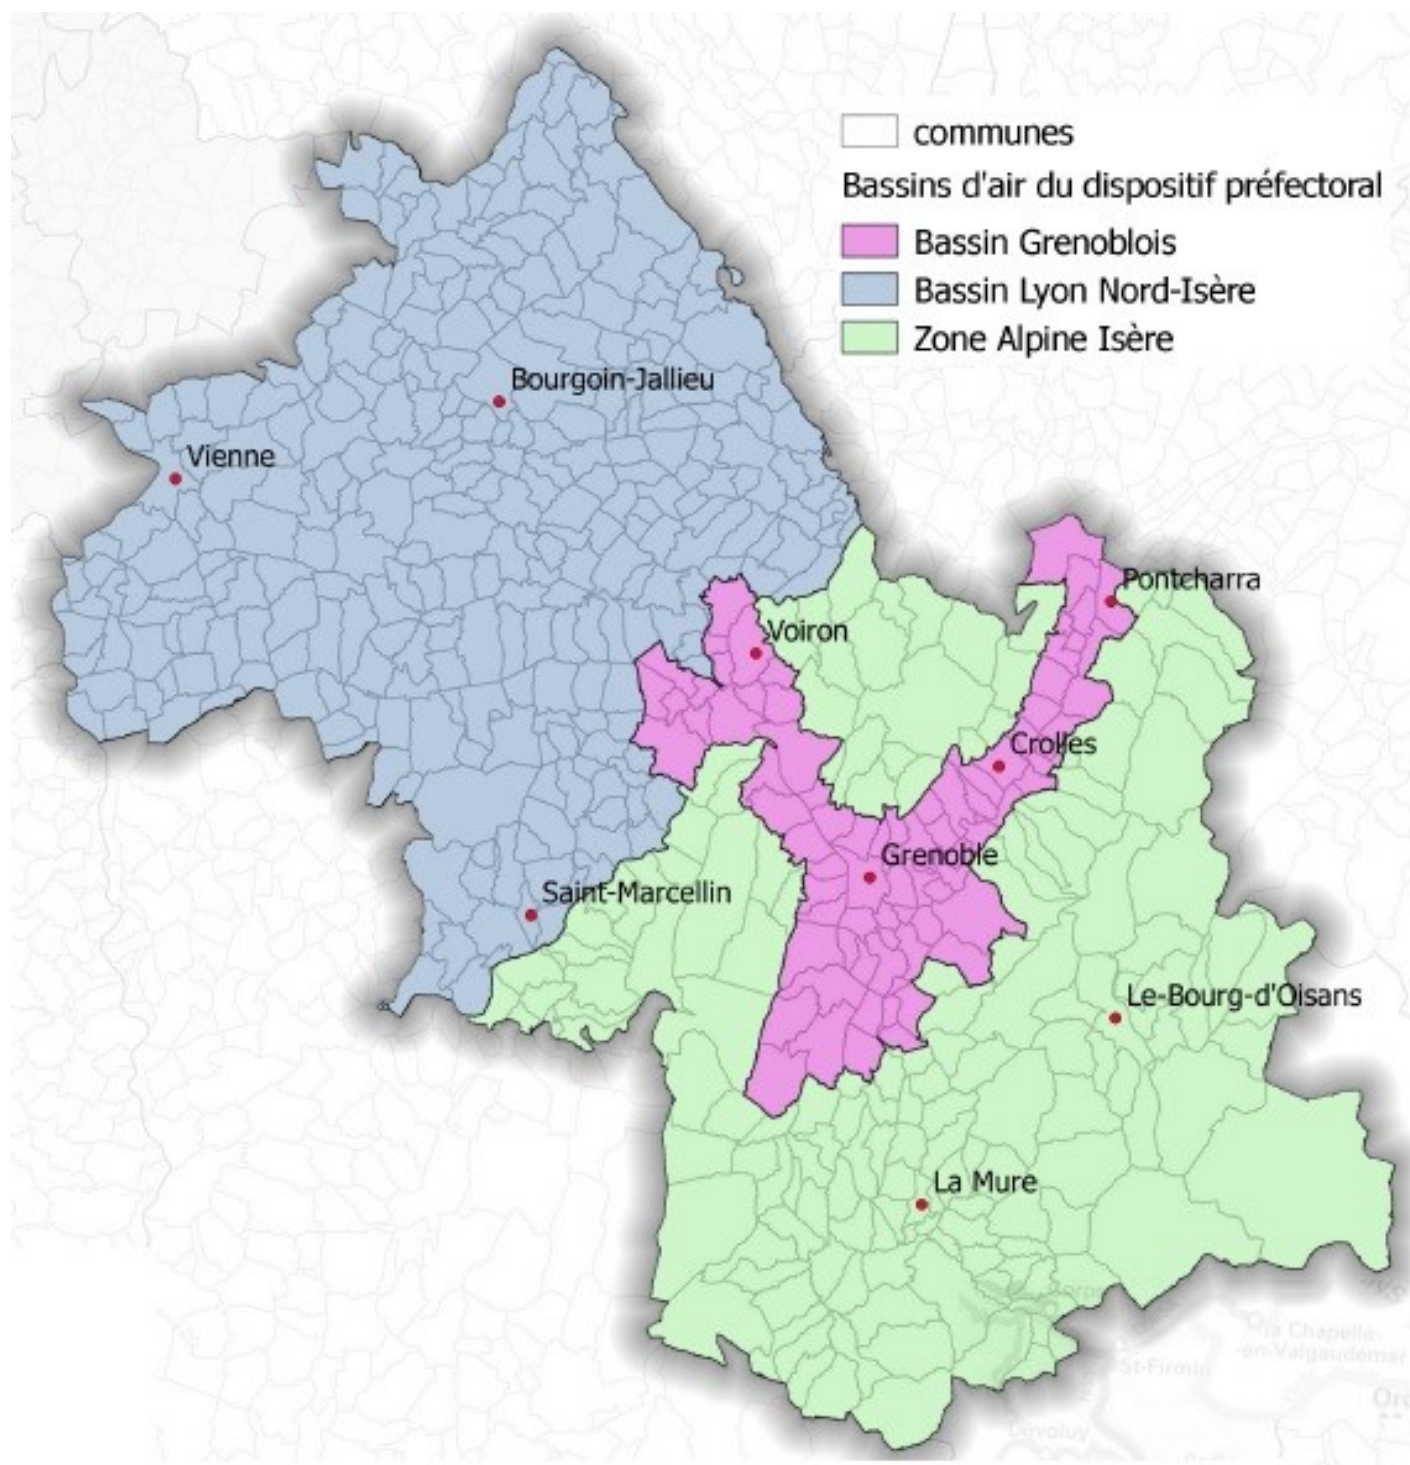

Carte des bassins d'air en Isère